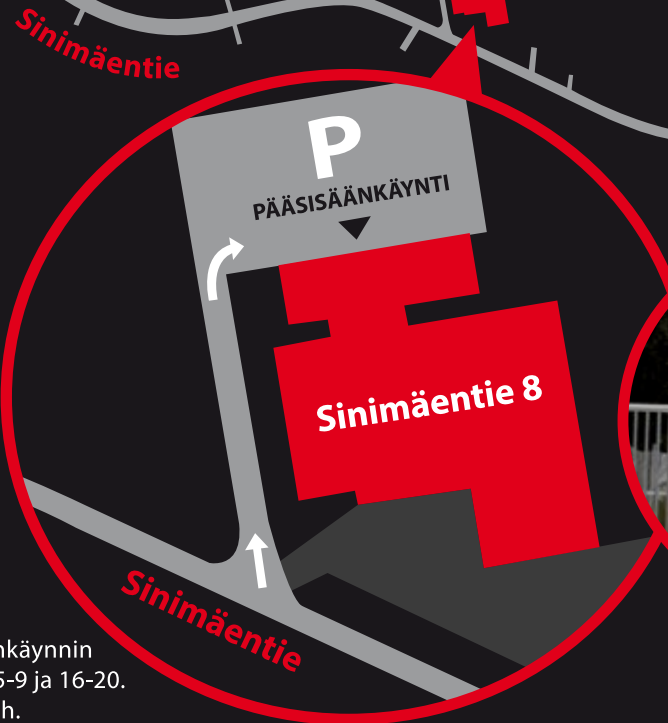

KILO
KAUNIAINEN

KEHÄ II

4 h

Asiakaspaikoitus pääsisäänkäynnin
molemmin puolin, paikat 5-9 ja 16-20.
Pysäköinti parkkikiekolla 4h.

MANKKAA

(Turvesuontie
- muuttuu Sinimäentiksi)

Tarvittaessa soita numeroon
+358 10 322 7790